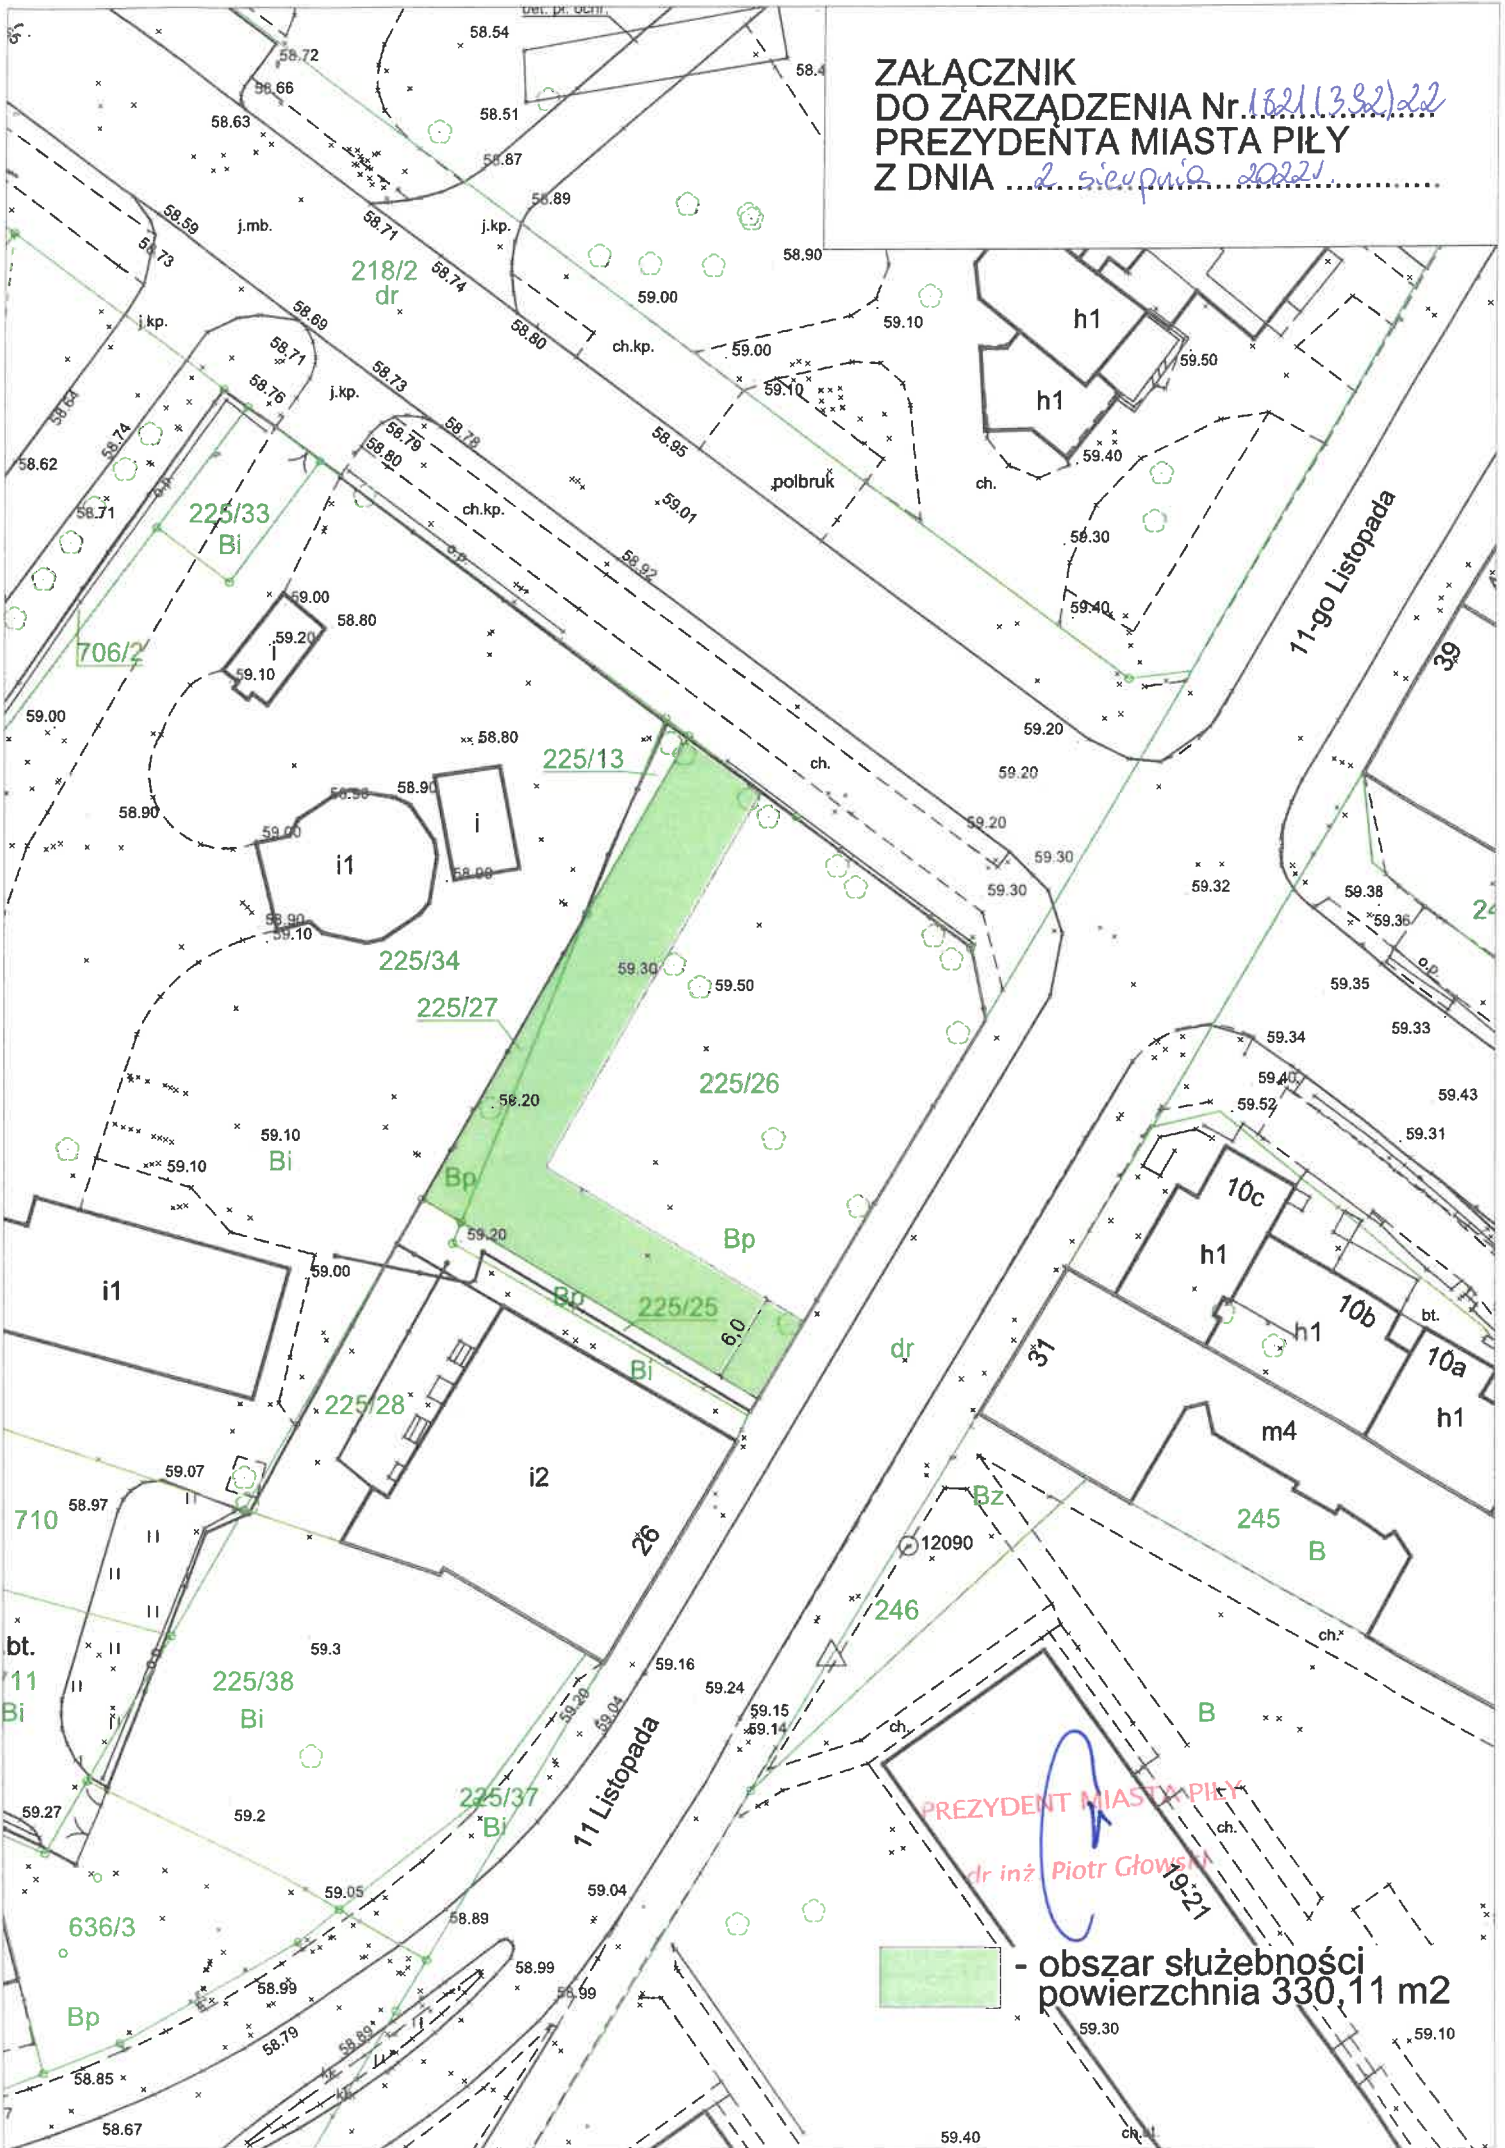

ZAŁĄCZNIK
DO ZARZĄDZENIA Nr 1821/332/22
PREZYDENTA MIASTA PIŁY
Z DNIA 2 sierpnia 2022

PREZYDENT MIASTA PIŁY
dr inż. Piotr Głowski

- obszar służebności
powierzchnia 330,11 m²