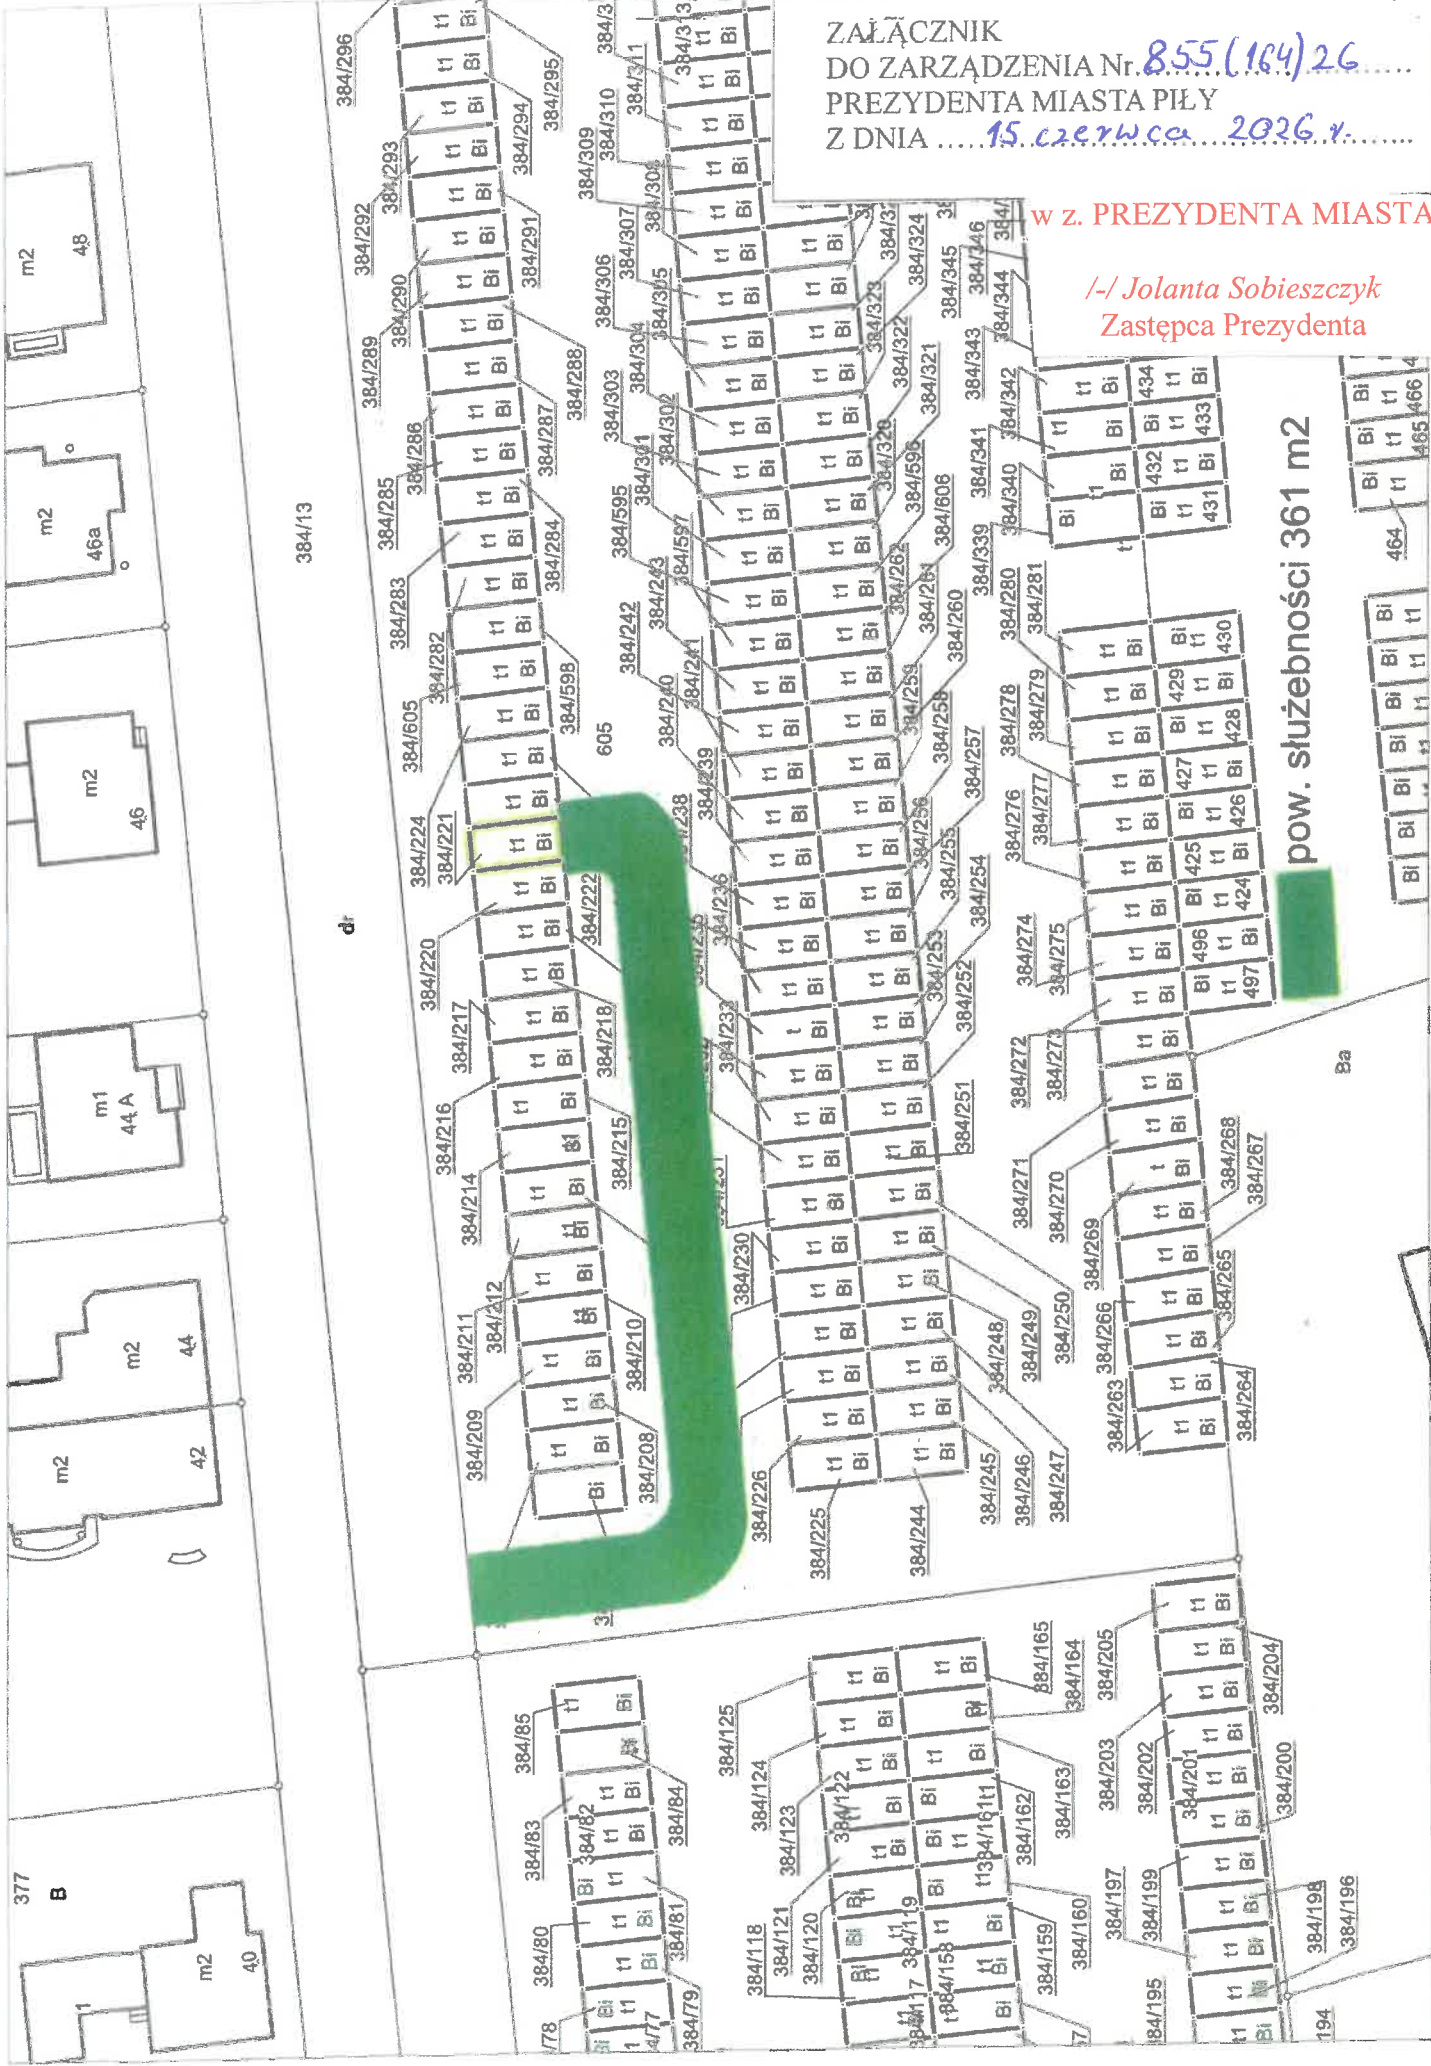

ZAŁĄCZNIK
DO ZARZĄDZENIA Nr. 855 (184) 26
PREZYDENTA MIASTA PIŁY
Z DNIA 15. czerwieca 2026 r.

w z. PREZYDENTA MIASTA

*/-/ Jolanta Sobieszcyk
Zastępca Prezydenta*

pow. służebności 361 m²

384/13

dr

377 B

Ba